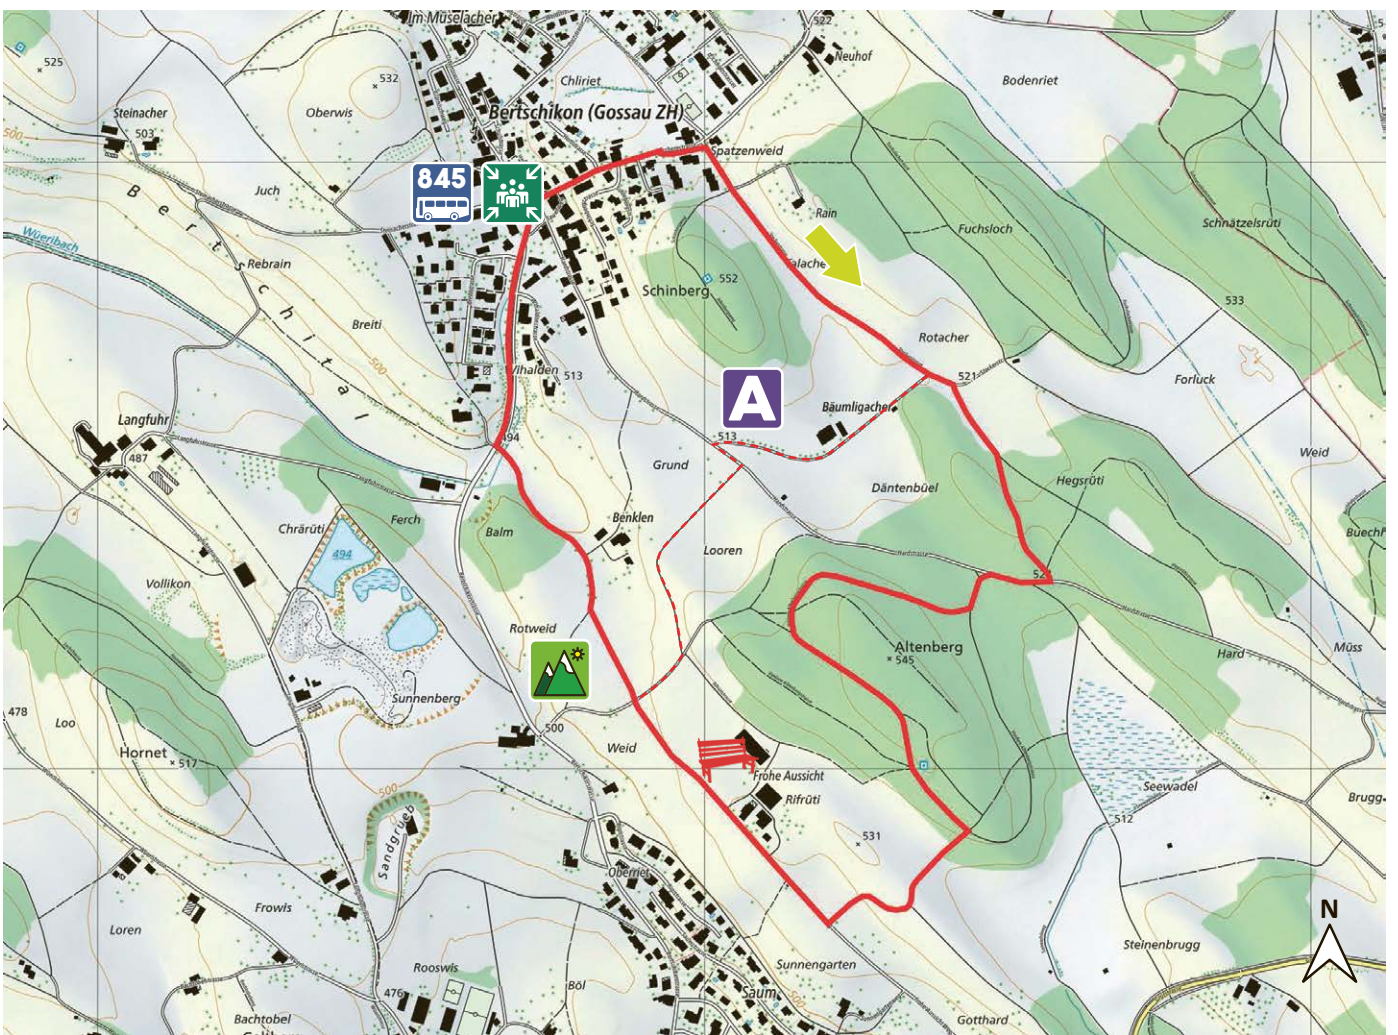

ALTENBERG

13

8625 GOSSAU

m.ü.M.

Bertschikon Dorf

Bertschikon Dorf, Bus 845

Schöne Aussicht auf Gossau und die Berge

Abkürzung