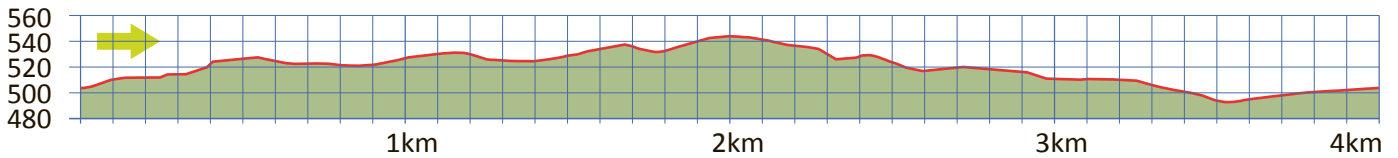

ALTENBERG

13

8625 GOSSAU

m.ü.M.

Bertschikon Dorf

Bertschikon Dorf, Bus 845

Schöne Aussicht auf Gossau und die Berge

Abkürzung